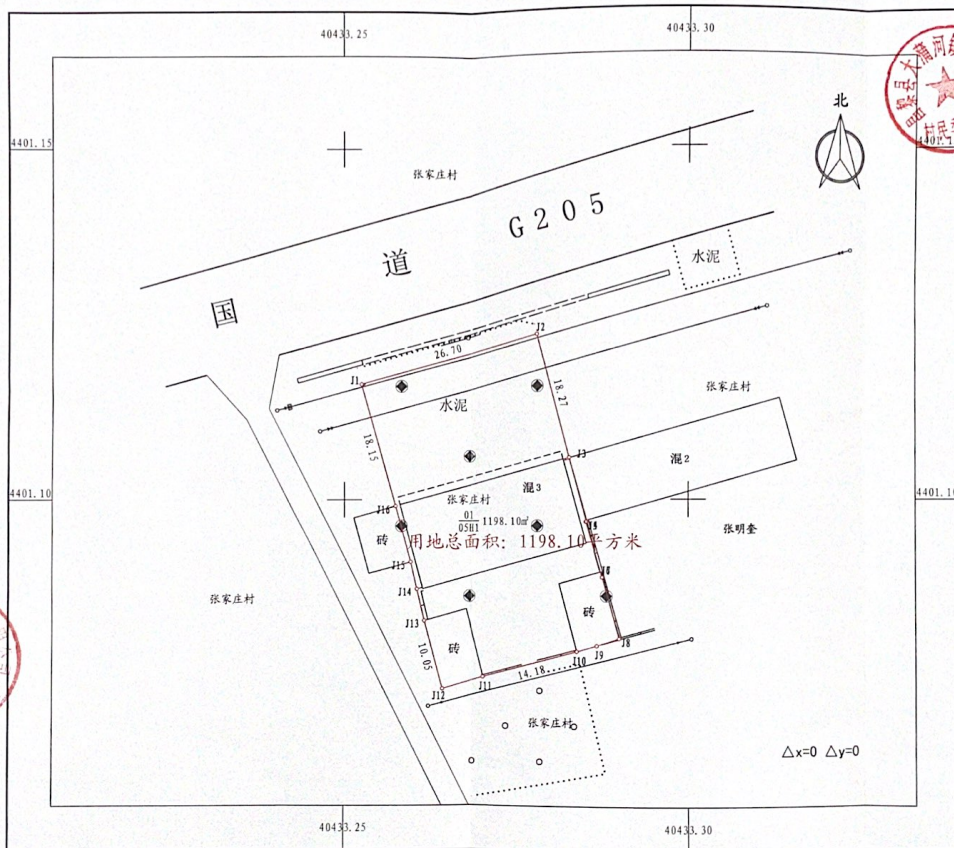

昌黎县2026年度第6批次建设用地1号地块勘测定界图

秦皇岛中地测绘服务有限公司

2000国家大地坐标系 2026年01月17日

1: 500

绘图员: 乔丽英 检查员: 王 杨 审核员: 赵东升